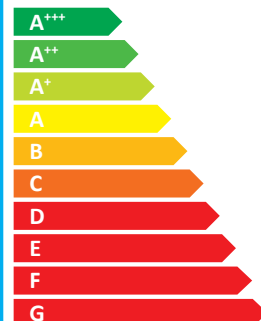

ENERG Y IJA
енергия · ενεργεια IE IA

Thermia

Calibra Eco 8 400V
203645

A+++

A+

2019

811/2013

ENERG Y IJA
енергия · ενεργεια IE IA

Thermia

Calibra Eco 8 400V
203645

55 °C

35 °C

A+++

A+++

2019

811/2013

ENERG Y IJA
енергия · ενεργεια IE IA

Thermia

Calibra Eco 8 400V
203645

A+++

A+

+

+

+

X

+

A+++

A+

2015

811/2013