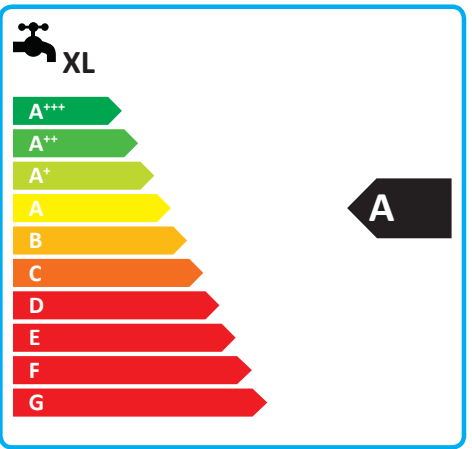

2015

811/2013

Thermia Calibra Eco 12 230V
203653

Thermia Calibra Eco 12 230V
203653

Thermia Calibra Eco 12 230V
203653

Thermia Calibra Eco 12 Duo
230V 203654

Thermia Calibra Eco 12 Duo
230V 203654

55 °C 35 °C

Thermia Calibra Eco 12 Duo 230V
203654

Thermia Calibra Eco 16 400V
204010

Thermia Calibra Eco 16 400V
204010

Thermia Calibra Eco 16 400V
204010

ENERG Y IJA
енергия · ενεργεια IE IA

Thermia Calibra Eco 16 Duo
400V 204013