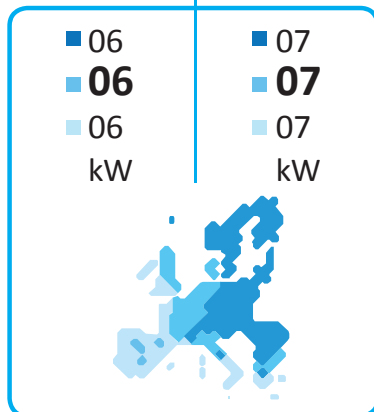

2019

811/2013

ENERG Y IJA
енергия · ενεργεια IE IA

Thermia

Calibra Eco 8 Duo 230V
203649

+

+

+

+