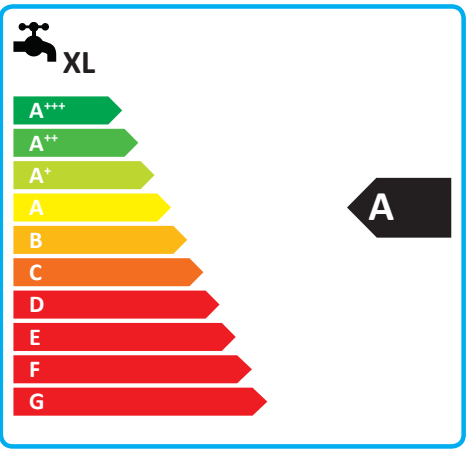

2015

811/2013

Thermia Calibra Eco 12 230V
203653

Thermia Calibra Eco 12 230V
203653

Thermia Calibra Eco 12 230V
203653

Thermia Calibra Eco 12 Duo
230V 203654

Thermia Calibra Eco 12 Duo
230V 203654

55 °C 35 °C

Thermia Calibra Eco 12 Duo 230V
203654

Thermia Calibra Eco 16 400V
204010

Thermia Calibra Eco 16 400V
204010

Thermia Calibra Eco 16 400V
204010

ENERG Y IJA
енергия · ενεργεια IE IA

Thermia Calibra Eco 16 Duo
400V 204013