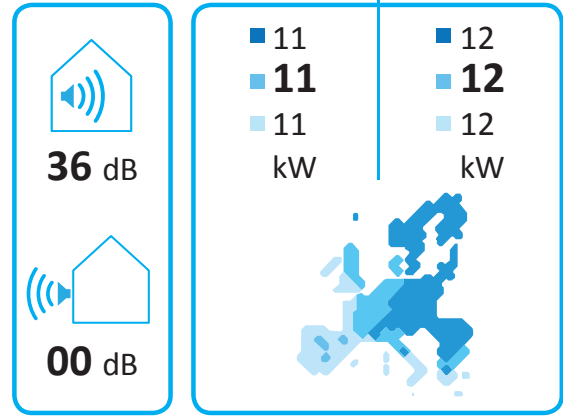

2015

811/2013

Thermia Calibra Eco 12 230V
203653

Thermia Calibra Eco 12 230V
203653

Thermia Calibra Eco 12 230V
203653

Thermia Calibra Eco 12 Duo
230V 203654

Thermia Calibra Eco 12 Duo
230V 203654

55 °C 35 °C

Thermia Calibra Eco 12 Duo 230V
203654

Thermia Calibra Eco 16 400V
204010

Thermia Calibra Eco 16 400V
204010

Thermia Calibra Eco 16 400V
204010

ENERG Y IJA
енергия · ενεργεια IE IA

Thermia Calibra Eco 16 Duo
400V 204013