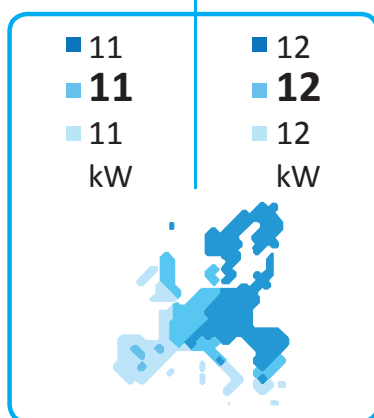

2019

811/2013

ENERG Y IJA
енергия · ενεργεια
IE IA

Thermia

Calibra Eco 12 Duo 400V
203651

A+++

A

+

+

+

X

+