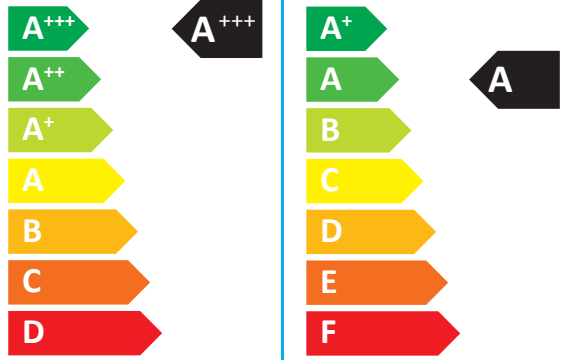

2015

811/2013

Thermia Calibra Eco 12 230V
203653

Thermia Calibra Eco 12 230V
203653

Thermia Calibra Eco 12 230V
203653

Thermia Calibra Eco 12 Duo
230V 203654

Thermia Calibra Eco 12 Duo
230V 203654

55 °C 35 °C

Thermia Calibra Eco 12 Duo 230V
203654

Thermia Calibra Eco 16 400V
204010

Thermia Calibra Eco 16 400V
204010

Thermia Calibra Eco 16 400V
204010

ENERG Y IJA
енергия · ενεργεια IE IA

Thermia Calibra Eco 16 Duo
400V 204013