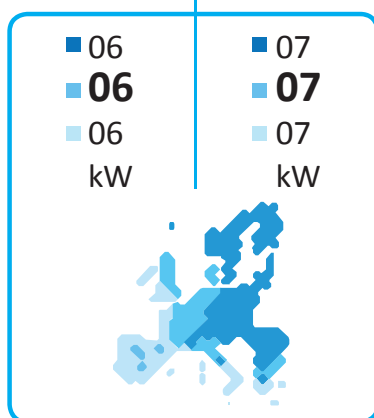

ENERG Y IJA
енергия · ενεργεια IE IA

Thermia Calibra Eco 8 Duo
400V 203646

A+++

A+

2019

811/2013

ENERG Y IJA
енергия · ενεργεια IE IA

Thermia Calibra Eco 8 Duo
400V 203646

55 °C 35 °C

A+++

A+++

2019

811/2013

ENERG Y IJA
енергия · ενεργεια IE IA

Thermia

Calibra Eco 8 Duo 400V
203646

A+++

A+

A+++

+

+

+

+

A+

2015

811/2013