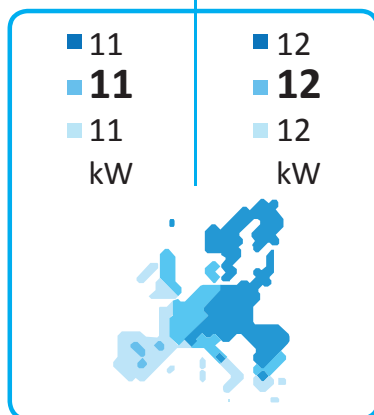

Thermia

Calibra Eco 12 400V
203650

55 °C

35 °C

A+++

A+++

2019

811/2013