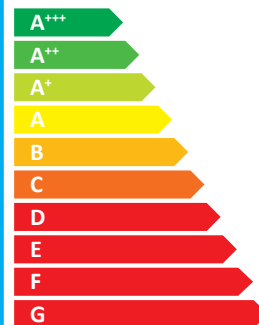

ENERG Y IJA
енергия · ενεργεια IE IA

Thermia

Calibra Eco 8 Duo
230V 203649

A+++

A+

2019

811/2013

ENERG Y IJA
енергия · ενεργεια IE IA

Thermia

Calibra Eco 8 Duo
230V 203649

55 °C

35 °C

A+++

A+++

2019

811/2013

ENERG Y IJA
енергия · ενεργεια IE IA

Thermia

Calibra Eco 8 Duo 230V
203649

+

+

+

+

A+++

A+

2015

811/2013