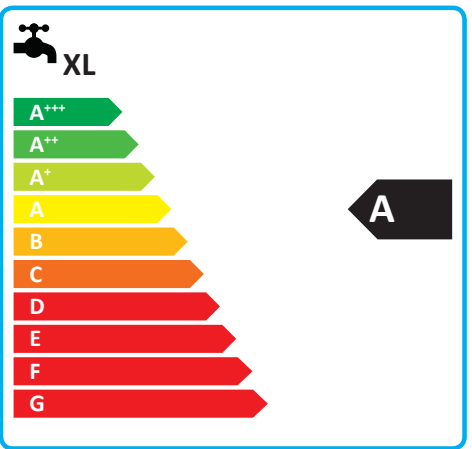

2015

811/2013

Thermia Calibra Eco 12 230V
203653

Thermia Calibra Eco 12 230V
203653

Thermia Calibra Eco 12 230V
203653

Thermia Calibra Eco 12 Duo
230V 203654

Thermia Calibra Eco 12 Duo
230V 203654

55 °C 35 °C

Thermia Calibra Eco 12 Duo 230V
203654

Thermia Calibra Eco 16 400V
204010

Thermia Calibra Eco 16 400V
204010

Thermia Calibra Eco 16 400V
204010

ENERG Y IJA
енергия · ενεργεια IE IA

Thermia Calibra Eco 16 Duo
400V 204013