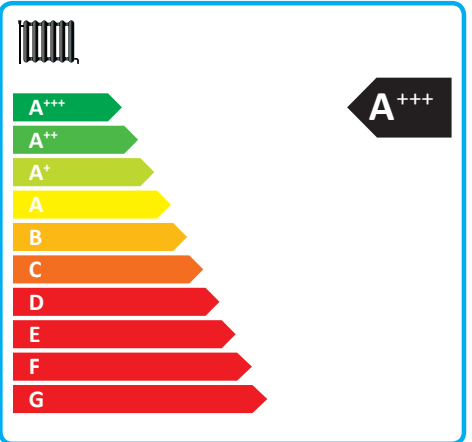

Thermia Calibra Eco 12 Duo 230V
203654