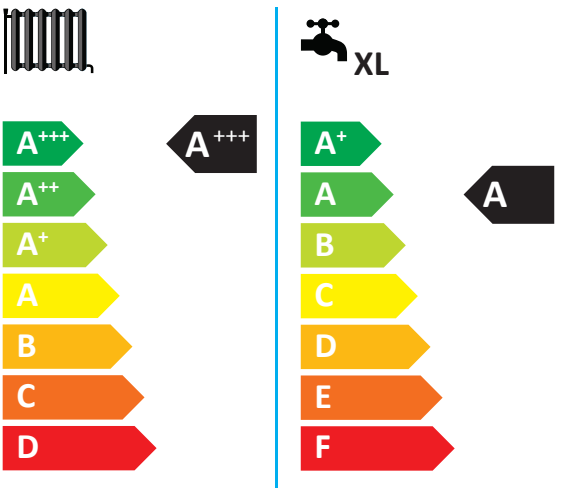

A

+

+

+

X

+

A+++

A

2015

811/2013

Thermia Calibra Eco 12 230V
203653

Thermia Calibra Eco 12 230V
203653

Thermia Calibra Eco 12 230V
203653

Thermia Calibra Eco 12 Duo
230V 203654

Thermia Calibra Eco 12 Duo
230V 203654

55 °C 35 °C