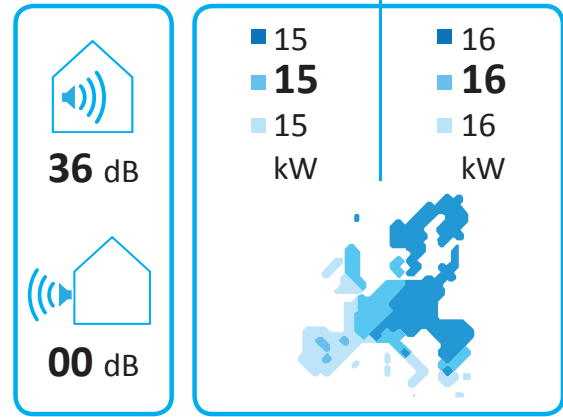

2015

811/2013

Thermia Calibra Eco 12 230V
203653

Thermia Calibra Eco 12 230V
203653

Thermia Calibra Eco 12 230V
203653

Thermia Calibra Eco 12 Duo
230V 203654

Thermia Calibra Eco 12 Duo
230V 203654

55 °C 35 °C

Thermia Calibra Eco 12 Duo 230V
203654

Thermia Calibra Eco 16 400V
204010

Thermia Calibra Eco 16 400V
204010

Thermia Calibra Eco 16 400V
204010

ENERG Y IJA
енергия · ενεργεια IE IA

Thermia Calibra Eco 16 Duo
400V 204013