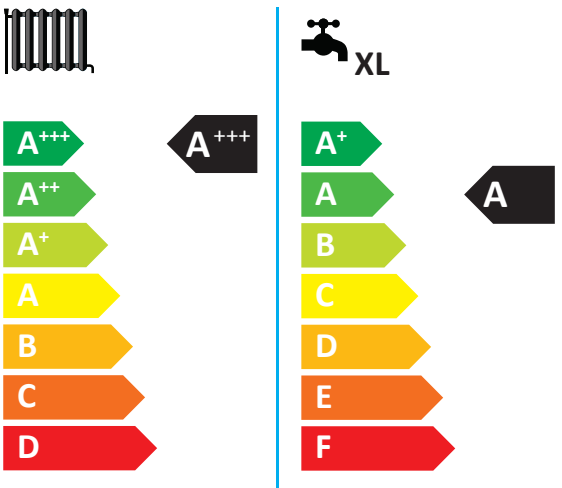

Thermia Calibra Eco 16 400V
204010