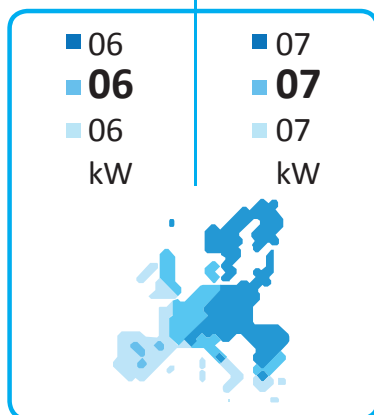

Thermia

Calibra Eco 8 230V
203648

55 °C

35 °C

A+++

A+++

2019

811/2013