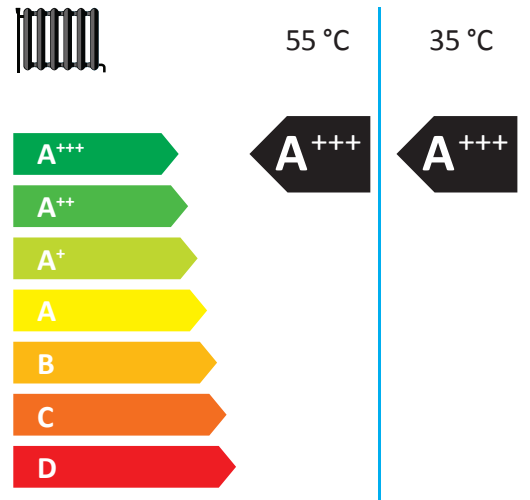

A

+

+

+

X

+

A+++

A

2015

811/2013

Thermia Calibra Eco 12 230V
203653

Thermia Calibra Eco 12 230V
203653

Thermia Calibra Eco 12 230V
203653

Thermia Calibra Eco 12 Duo
230V 203654

Thermia Calibra Eco 12 Duo
230V 203654

55 °C 35 °C