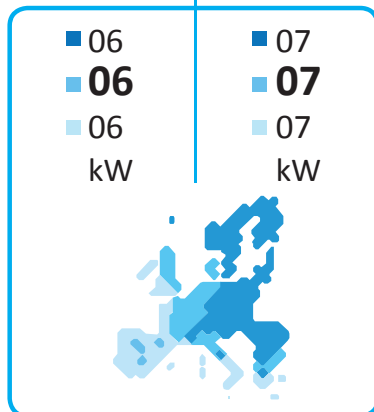

Thermia

Calibra Eco 8 400V
203645

55 °C

35 °C

A+++

A+++

2019

811/2013