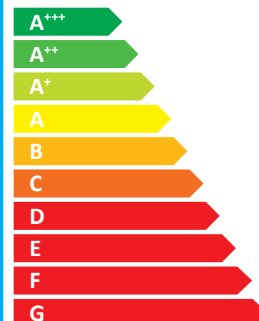

ENERG Y IJA
енергия · ενεργεια IE IA

Thermia

Calibra Eco 12 400V
203650

A+++

A

2019

811/2013

ENERG Y IJA
енергия · ενεργεια IE IA

Thermia

Calibra Eco 12 400V
203650

55 °C

35 °C

A+++

A+++

2019

811/2013

ENERG Y IJA
енергия · ενεργεια IE IA

Thermia

Calibra Eco 12 400V
203650

A+++

A

+

☐

+

☐

+

X

+

☐

A+++

A

2015

811/2013