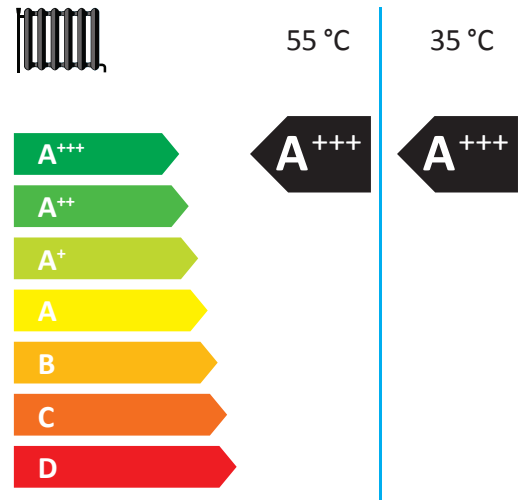

2015

811/2013

Thermia Calibra Eco 12 230V
203653

Thermia Calibra Eco 12 230V
203653

Thermia Calibra Eco 12 230V
203653

Thermia Calibra Eco 12 Duo
230V 203654

Thermia Calibra Eco 12 Duo
230V 203654

55 °C 35 °C

Thermia Calibra Eco 12 Duo 230V
203654

Thermia Calibra Eco 16 400V
204010

Thermia Calibra Eco 16 400V
204010

Thermia Calibra Eco 16 400V
204010

ENERG Y IJA
енергия · ενεργεια IE IA

Thermia Calibra Eco 16 Duo
400V 204013