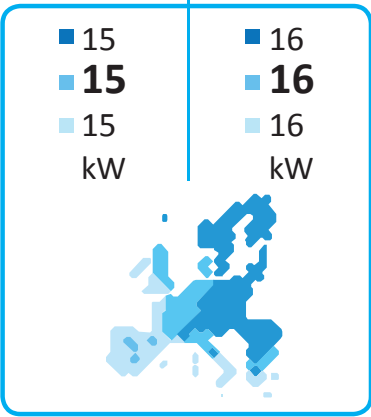

2015

811/2013

Thermia Calibra Eco 12 230V
203653

Thermia Calibra Eco 12 230V
203653

Thermia Calibra Eco 12 230V
203653

Thermia Calibra Eco 12 Duo
230V 203654

Thermia Calibra Eco 12 Duo
230V 203654

55 °C 35 °C

Thermia Calibra Eco 12 Duo 230V
203654

Thermia Calibra Eco 16 400V
204010

Thermia Calibra Eco 16 400V
204010

Thermia Calibra Eco 16 400V
204010

ENERG Y IJA
енергия · ενεργεια IE IA

Thermia Calibra Eco 16 Duo
400V 204013

ENERG Y IJA
енергия · ενεργεια IE IA

Thermia Calibra Eco 16 Duo
400V 204013

55 °C 35 °C

ENERG Y IJA
енергия · ενεργεια IE IA

Thermia Calibra Eco 16 Duo 400V
204013