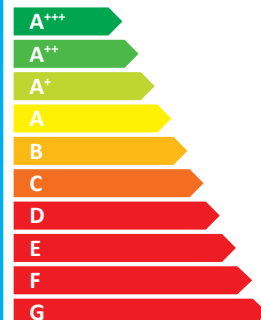

A+

2015

811/2013