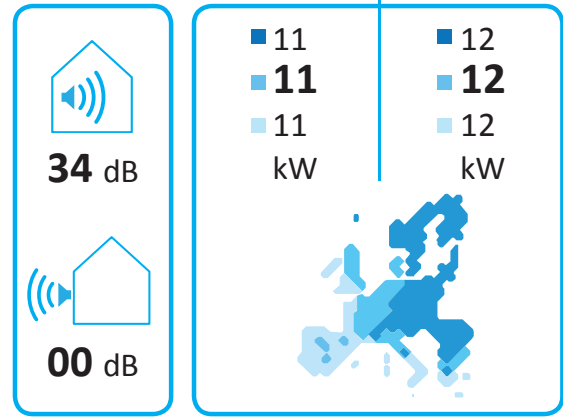

A

+

+

+

X

+

A+++

A

2015

811/2013

Thermia Calibra Eco 12 230V
203653

Thermia Calibra Eco 12 230V
203653

Thermia Calibra Eco 12 230V
203653

Thermia Calibra Eco 12 Duo
230V 203654

Thermia Calibra Eco 12 Duo
230V 203654

55 °C 35 °C